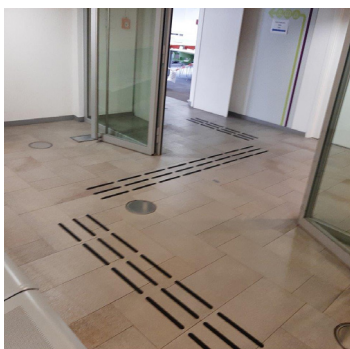

Mavom est un distributeur de 'specialty chemicals' avec des succursales en Belgique, aux Pays-Bas et en Allemagne. Avec nos années d'expérience, notre expertise technique et notre relation client/fournisseur, nous conseillons nos clients sur les produits les plus adaptés pour leurs applications spécifiques. Nos produits de qualité améliorent la performance: meilleure adhérence, fonctionnement optimal, durée de vie plus longue et bonne protection. Nous connaissons les réglementations concernant le stockage et le transport sécurisés et de l'étiquetage des produits chimiques et livrons une large gamme de marques reconnues directement depuis notre stock. Nous répondons aux besoins spécifiques des clients avec des solutions logistiques sur mesure.

Mavom. Au sommet du marché, proche du client.